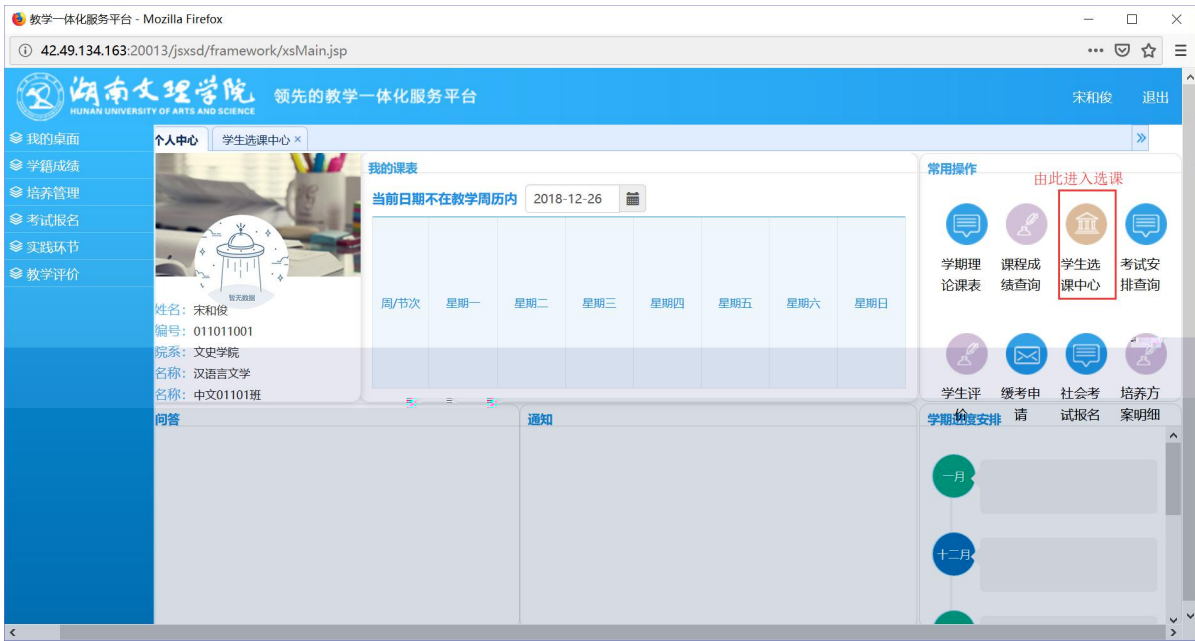

### 用户登录

请输入账号

请输入密码

忘记密码

登录

温馨提示: 推荐使用IE9以上浏览器以及360极速模式。

Copyright © 2017 湖南蓝盾科技发展有限公司 (R4.4)

选课学分情况

**公选课选课**

本学期选课学分/门数要求及已选情况							
	最高总学分	专业内跨年级选课(控制)		跨专业选课(控制)		校公共选修课选课(控制)	
		学分	门数	学分	门数	学分	门数
设置(控制)要求	不控制	不控制	不控制	不控制	不控制	2	1
已选统计	20.0	0.0	0	0.0	0	0.0	0

快捷导航：教学院（部）

党群机构

行政教辅机构

信息系统

国际交流

数字图书馆